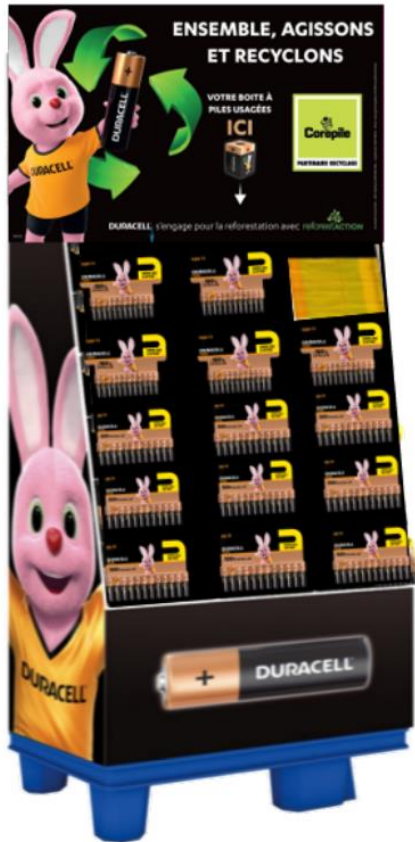

BOX 198 B12 100% PLUS

METTRE EN AVANT NOS ENGAGEMENTS RSE

- ✓ Display 100% promo
- ✓ Un format x12 pour recruter
- ✓ Une réintégration en rayon facilitée par un format équivalent
- ✓ 198 UC Promo
- ✓ Donne de la visibilité à l'opération et à la catégorie

EAN	Format	Référence	Taille du pack	Nb UC	Prix net
				198	
5 000 394 142 633	AA	MN 1500B12 100% plus	12	120	
5 000 394 142 664	AAA	MN 2400 B12 100% plus	12	78