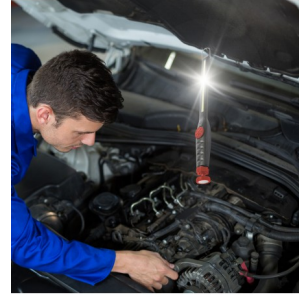

3W
LED
COB

- Variable COB
- 180 Lumens
- 18 m
- 8 hours
- Diffuse light
- Li-Ion 3600mAh
  3.7V 2000mAh

PANEL: 30°

MAGNET

HOOD

SWITCH

RECHARGEABLE USB

WWW.VELAMP.COM

Art. Code: 92379
BLACK/RED

Lampada da lavoro ricaricabile 3W COB LED
3W LED 200° Diffusore angolare
Batteria ricaricabile 3600 mAh 3.7V
Lunghezza di cavo: 1.50m LED ricaricabile
Batteria ricaricabile 3600 mAh 3.7V - 2000mAh