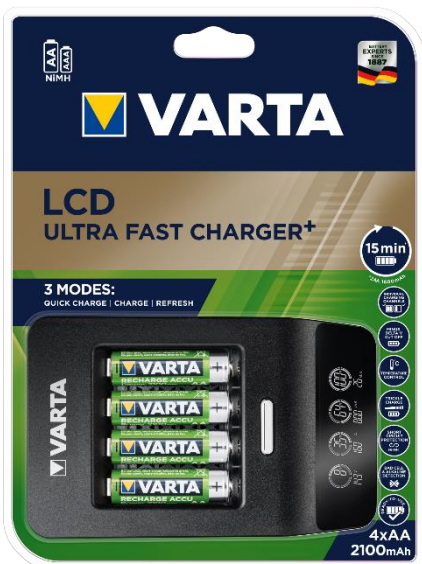

Gamme Chargeur LCD : Chargeurs optimisés pour l'utilisateur avec chargement à fente unique et fonctions de sécurité complètes pour de meilleurs résultats de chargement

Informations

- Charge jusqu'à 4 AA, AAA
- Temps de charge: 15 minutes\*
- 3 Modes: charge rapide, charge normale et remise à zéro
- Chargement unique pour une plus grande flexibilité et de meilleurs résultats de chargement
- Large écran LCD
- Affichage des V, mA et min
- Amélioration de la sensibilité de la détection des piles défectueuses
- Fonctions de sécurité complètes
- Le design exclusif garantit l'unicité du produit et la haute qualité VARTA
- Adaptateur voiture 12V
- Adaptateur AC
- Tension universelle (100-240V)

Détails produit

VKB	57685 101 441
Code douane	85044055
Pays d'origine	Chine
Format piles	1-4x AA, AAA
Nombre de fentes	4

GTIN / EAN

Données financières

Tarif: 85,00€  
Pvgc: 64,99€

Données logistiques

	Contenu (SU)	GTIN / EAN	Largeur (mm)	Profondeur (mm)	Hauteur (mm)	Poids (kg)
VBE (Produit)	1	40 08496 988273	180.0	80.0	240.0	0.570
SK2 (Inner carton 2)						
SK1 (Inner carton 1)						
VSK (Master carton)	2	40 08496 988280	140.0	248.0	194.0	1.249
PAL (Palette)	250	40 08496 988297	800.0	1200.0	1120.0	177.125
Couche / Palette	5	Master carton / Couche	25	Master carton / Palette	125	
Pièces minimum / Commande	2					