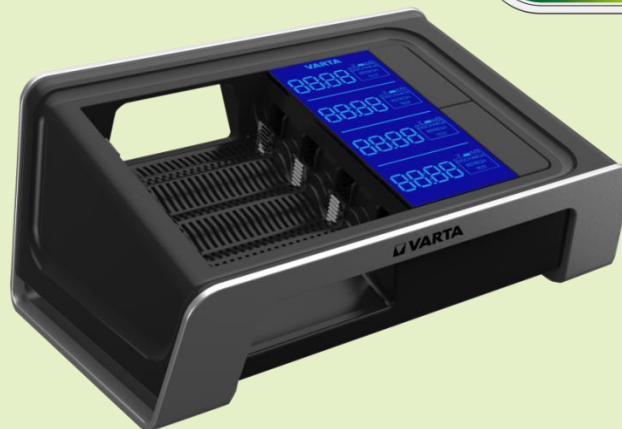

FICHE PRODUIT

RECHARGEABLE CHARGER

CARACTÉRISTIQUES

**Le nouveau design premium
LCD Ultra Fast Charger**

- Temps de charge : 15 minutes pour 1-2 piles rechargeables et 30 minutes pour 3-4*
- 4 modes : charge, décharge, rafraichissement et test de capacité
- Écran LCD rétroéclairé à LED bleues
- Charge individuelle jusqu'à 4 AA / AAA
- Arrêt par Minus Delta V
- Minuterie de sécurité
- Contrôle de température
- Détection de piles alcalines
- Protection contre les courts-circuits
- Ventilateur pour le refroidissement
- Encoches sur les côtés pour retirer les piles plus facilement
- Adaptateur allume-cigare
- Garantie 3 ans

* pour 1-2 AA 1600 mAh (30 minutes pour 3-4)
Charge approximative à 70 % de la charge complète

Visuels non contractuels

DONNÉES TECHNIQUES

Produits / blister	1
Technologie	Ni-MH
Longueur (mm)	150
Largeur (mm)	85
Hauteur (mm)	60

COMPOSITION

- 4 AA 2400 mAh 56756
- Adaptateur allume-cigare 12 V

DONNÉES FINANCIÈRES

- Tarif
- PVGC
- DEEE

PACKAGING	BLISTER	PETIT CARTON	MASTER CARTON	PALLETTE
Largeur (mm)	180		170	800
Hauteur (mm)	240		194	1120
Profondeur (mm)	111		248	1200
Poids (g)	596		1312	158760 kg
Référence	57675 101 441		57675 101 441	57675 101 441
EAN	40 08496 77348 0		40 08496 77349 7	40 08496 77350 3
Commande minimum	1		2	210