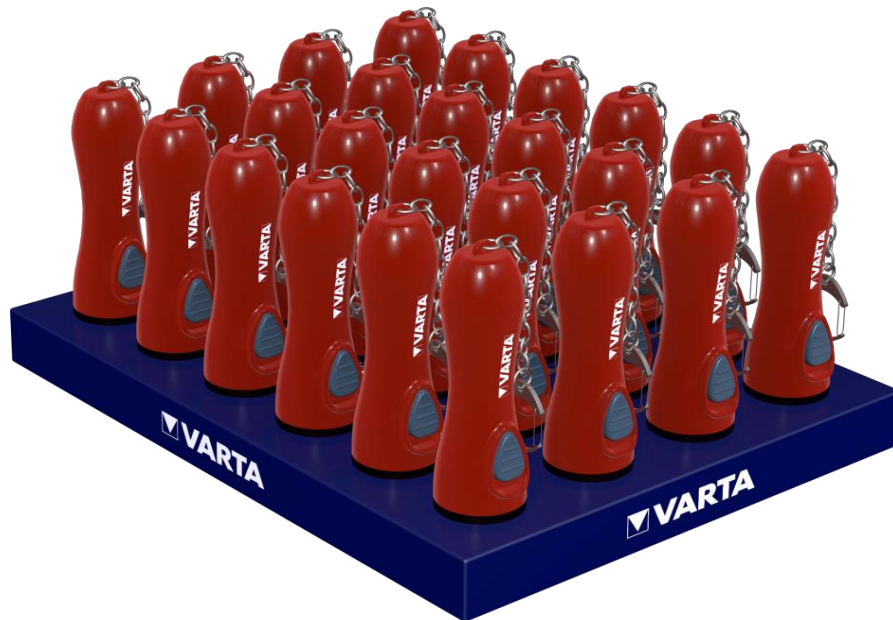

# Mini LED Light 1AAA

- + LED 5 mm
- + Inclus : porte-clés en aluminium
- + Lampe torche ultra-compacte
- + Livrées sur un plateau prêt à vendre peu encombrant (24 pièces)
- + Un code barre sur chaque torche
- + Intensité lumineuse : jusqu'à 5 lm
- + Faisceau : 12 m
- + Autonomie : jusqu'à 4 h
- + Fonctionne avec 1 AAA non fournie

REFERENCE	EAN	DÉSIGNATION			
		MINI LED LIGHT VENDUES SUR TRAY / PLATEAU DE 24			
15 603 101 501	4 008 496 886 623	MINI LED LIGHT VENDUES EN PLATEAU DE 24			

**Dimensions tray :**

- H. 11 x L. 24,5 x P. 18,4 cm
- Poids : 0,768 kg